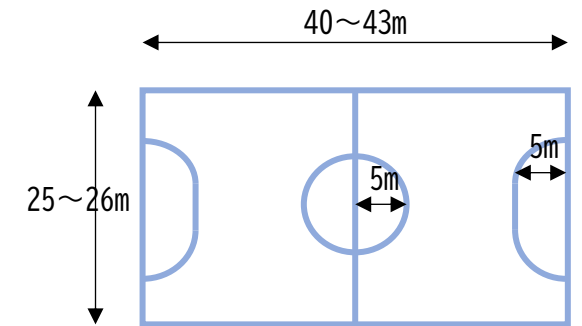

# 【 萩中小学校を利用する際の注意事項 】

2024. 11. 09

つばさ側コートは  
固定ゴールに合わせる